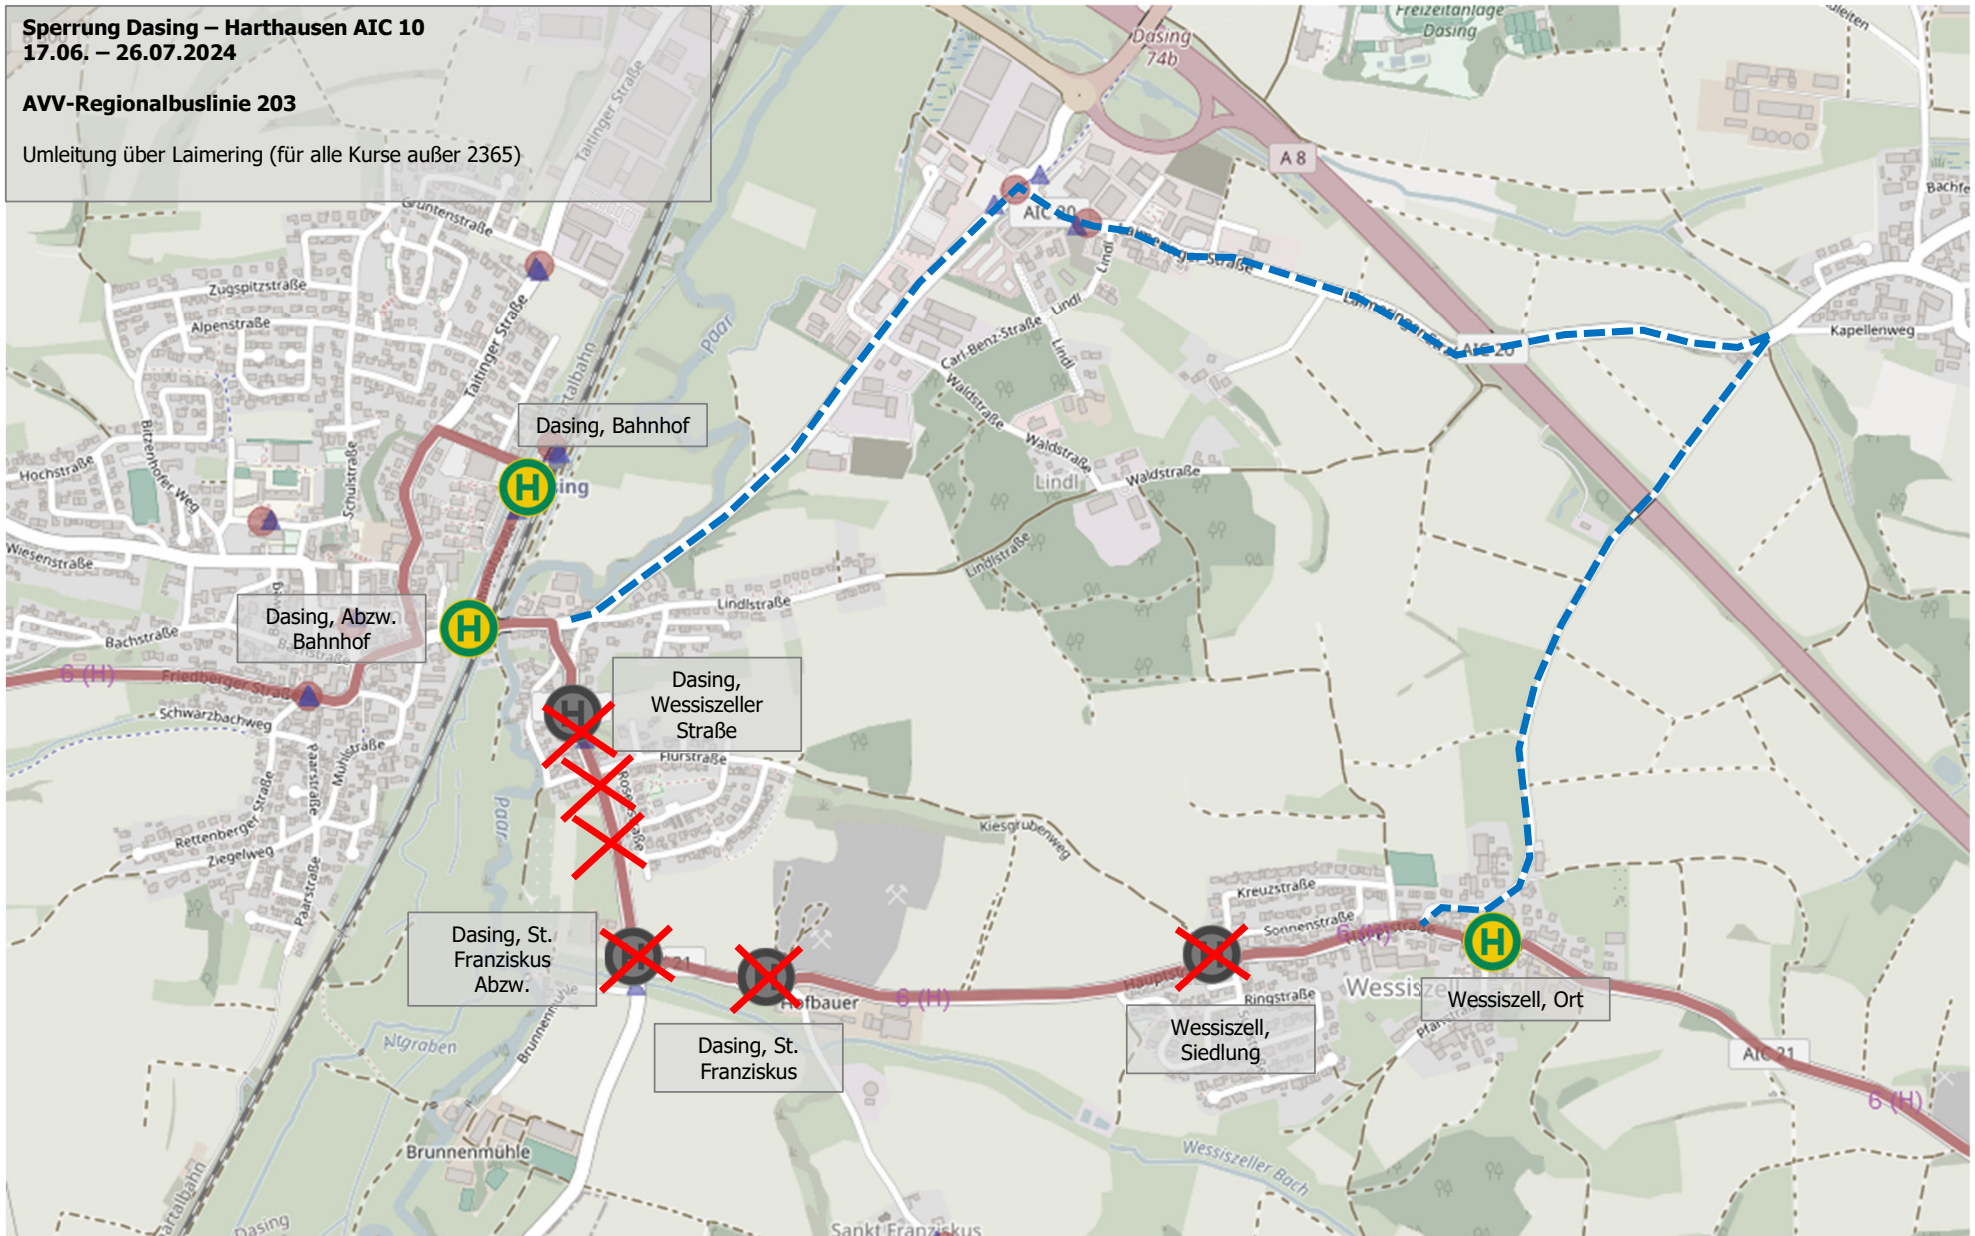

Sperrung Dasing – Harthausen AIC 10
17.06. – 26.07.2024

AVV-Regionalbuslinie 203

Umleitung über Laimering (für alle Kurse außer 2365)

Sperrung Dasing – Harthausen AIC 10
17.06. – 26.07.2024

AVV-Regionalbuslinie 203

Brandholz
Kurs 2365

Sperrung Dasing – Harthausen AIC 10
17.06. – 26.07.2024

AVV-Regionalbuslinie 203

Ersatzhaltestelle Tattenhausen, nur auf Kurs 2365 bedient