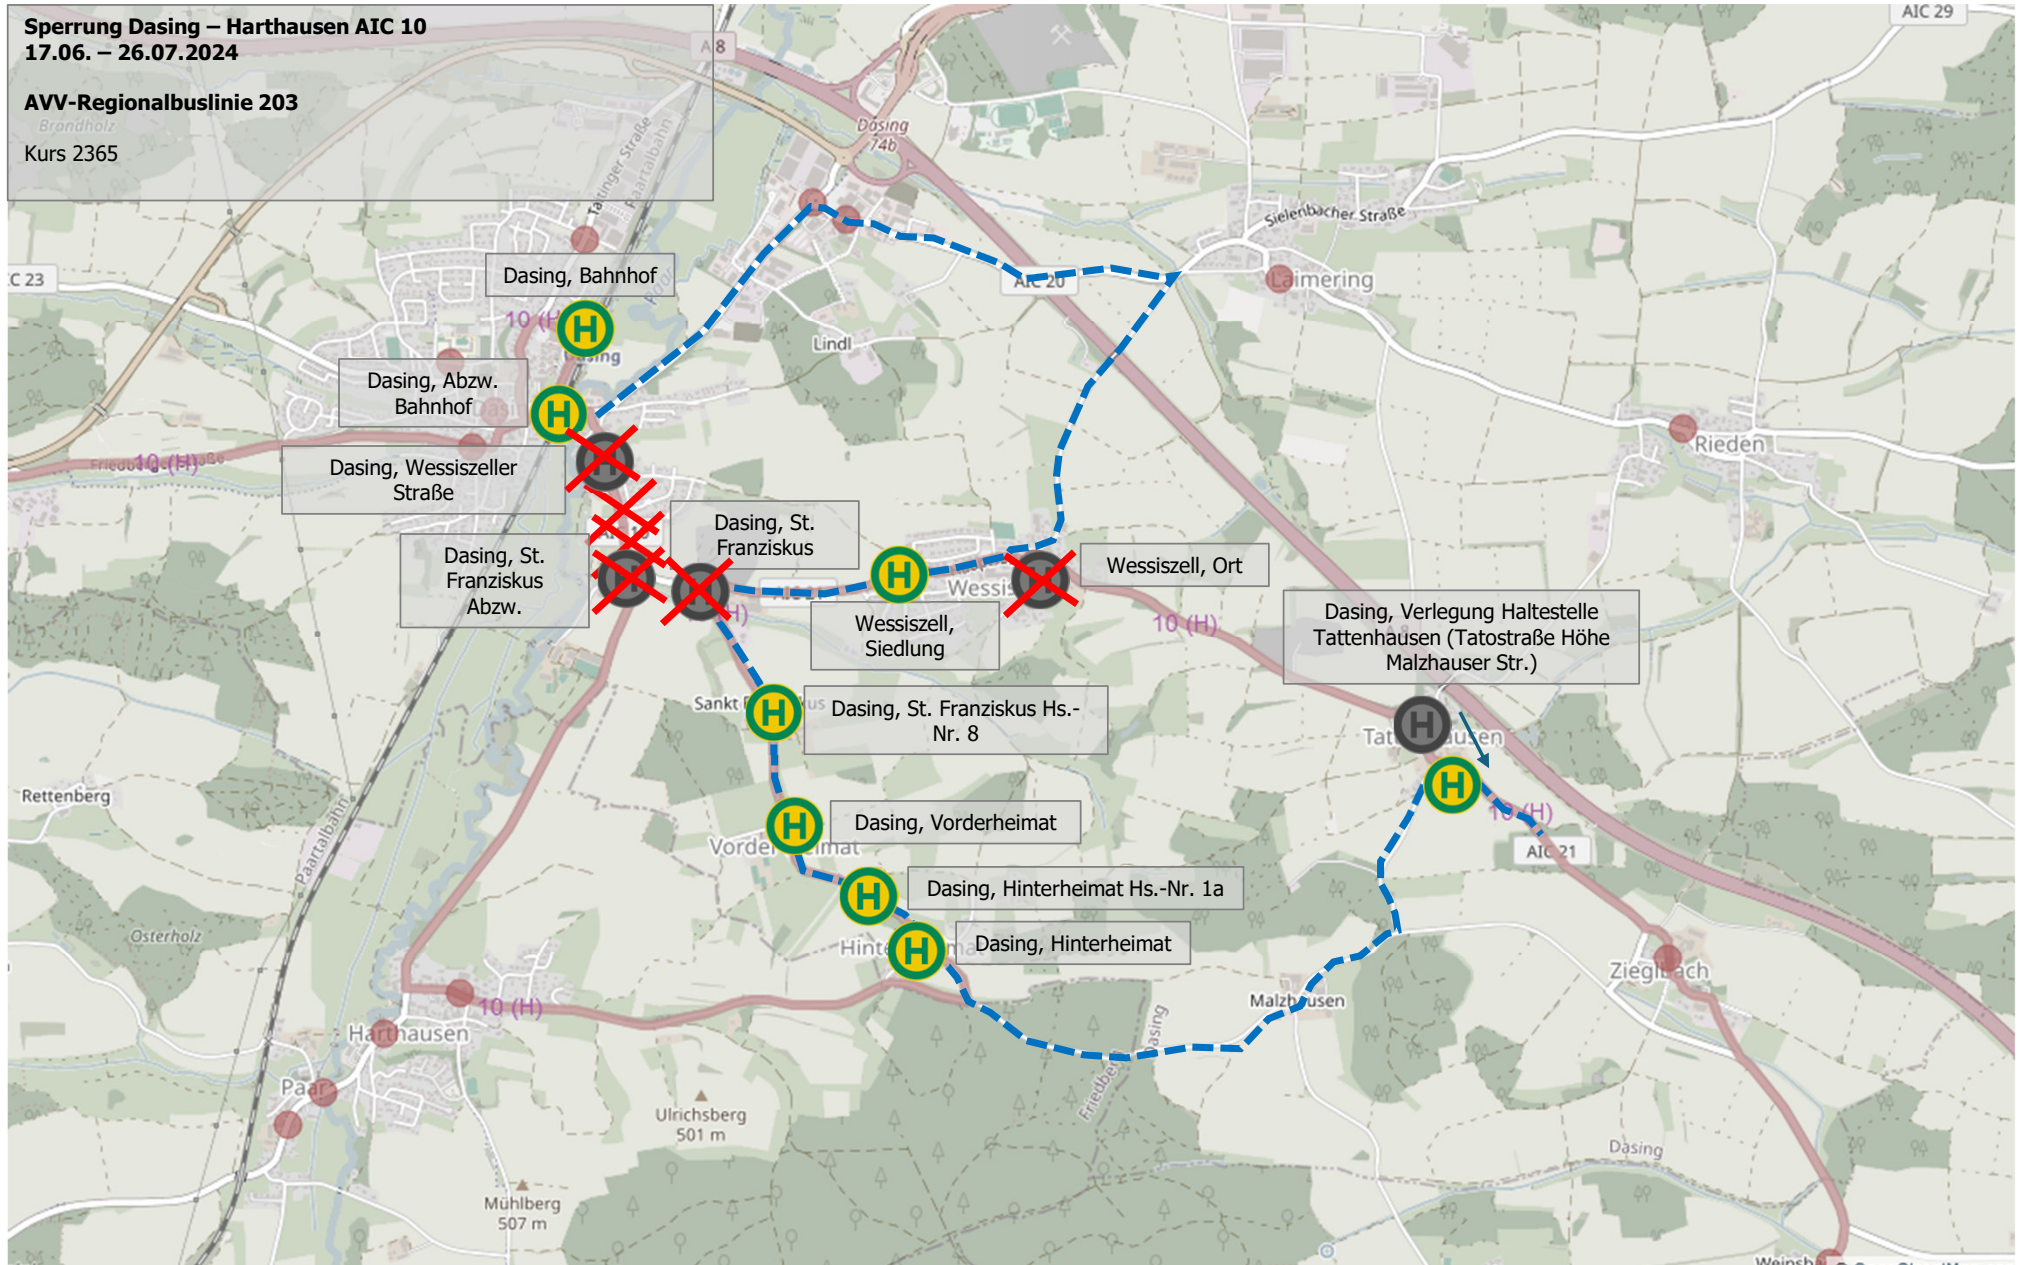

Sperrung Dasing – Harthausen AIC 10
17.06. – 26.07.2024

AVV-Regionalbuslinie 203

Umleitung über Laimering (für alle Kurse außer 2365)

Sperrung Dasing – Harthausen AIC 10
17.06. – 26.07.2024

AVV-Regionalbuslinie 203

Brandholz
Kurs 2365

Sperrung Dasing – Harthausen AIC 10
17.06. – 26.07.2024

AVV-Regionalbuslinie 203

Ersatzhaltestelle Tattenhausen, nur auf Kurs 2365 bedient